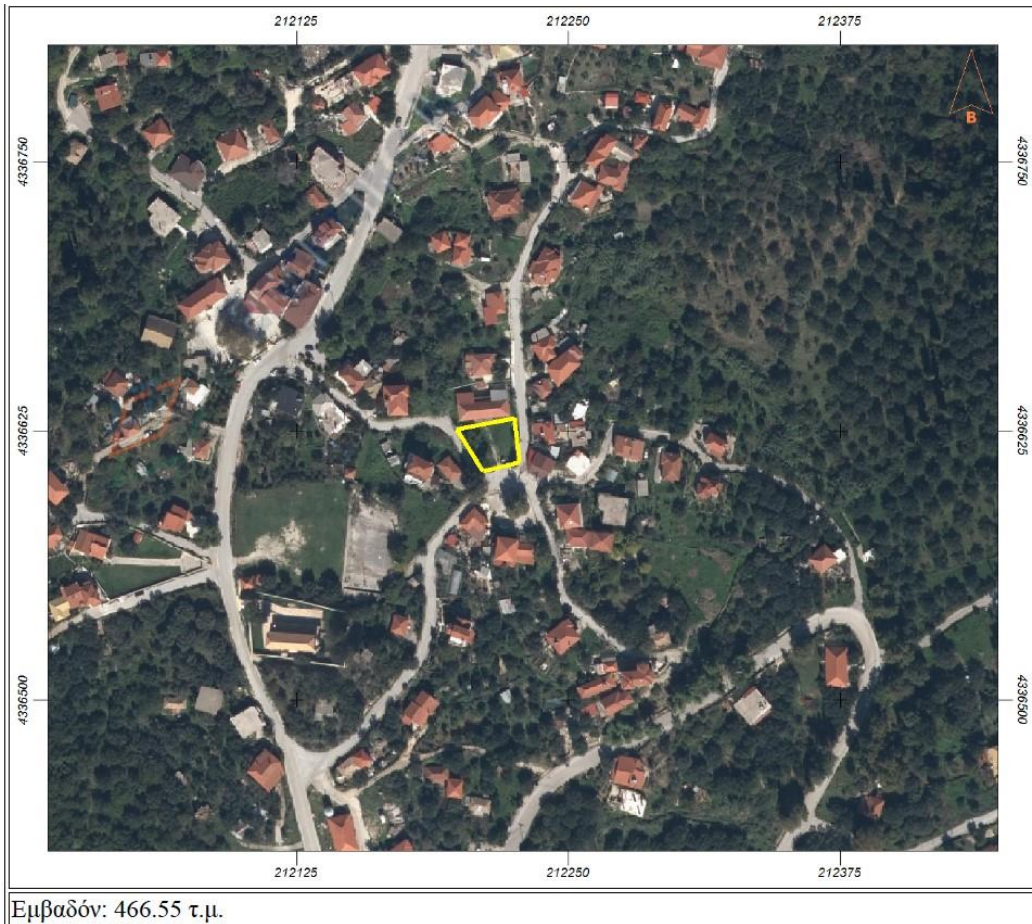

Εμβαδόν: 33004.55 τ.μ.

Ν.ΣΙΝΩΠΗ (ΓΗΠΕΔΟ)

Ν.ΣΙΝΩΠΗ (ΠΛΑΤΕΙΑ)

(ΟΙΚΙΣΜΟΣ ΑΡΧΑΓΓΕΛΟΣ) (ΓΗΠΕΔΟ)

ΡΙΖΑ (ΕΚΚΛΗΣΙΑ)

ΚΑΜΑΡΙΝΑ (ΕΚΚΛΗΣΙΑ)

ΚΑΜΑΡΙΝΑ (ΠΛΑΤΕΙΑ)

ΚΡΥΟΠΗΓΗ (ΠΛΑΤΕΙΑ)