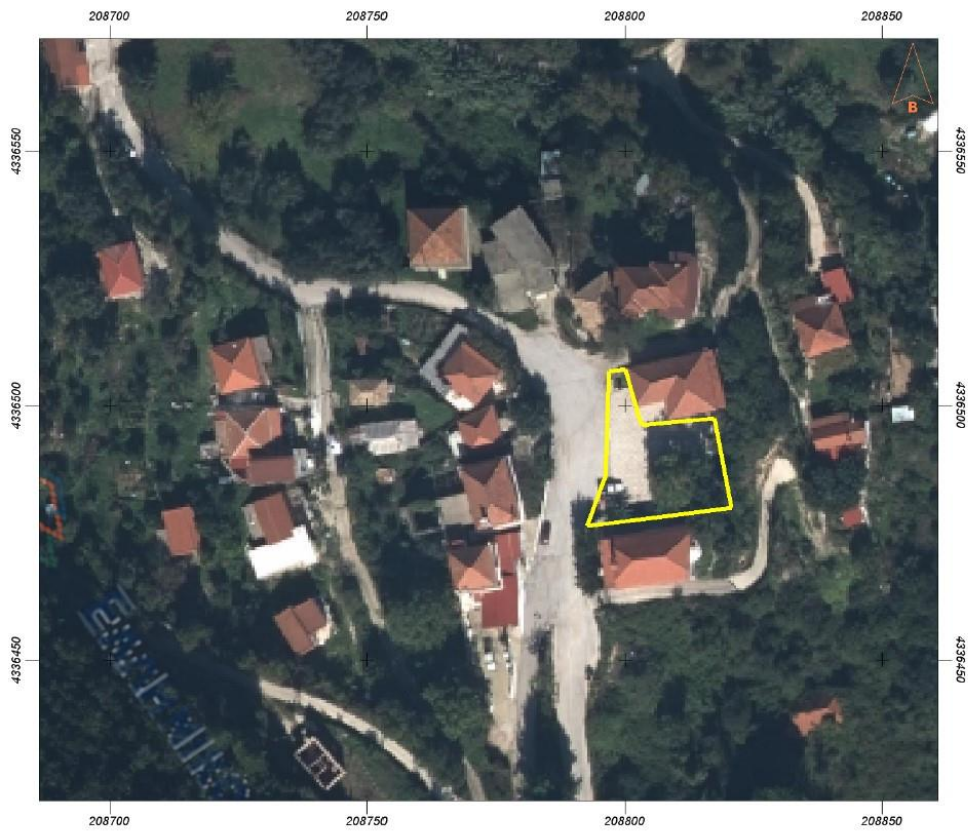

Εμβαδόν: 487.93 τ.μ.

ΜΥΡΣΙΝΗ (ΕΚΚΛΗΣΙΑ)