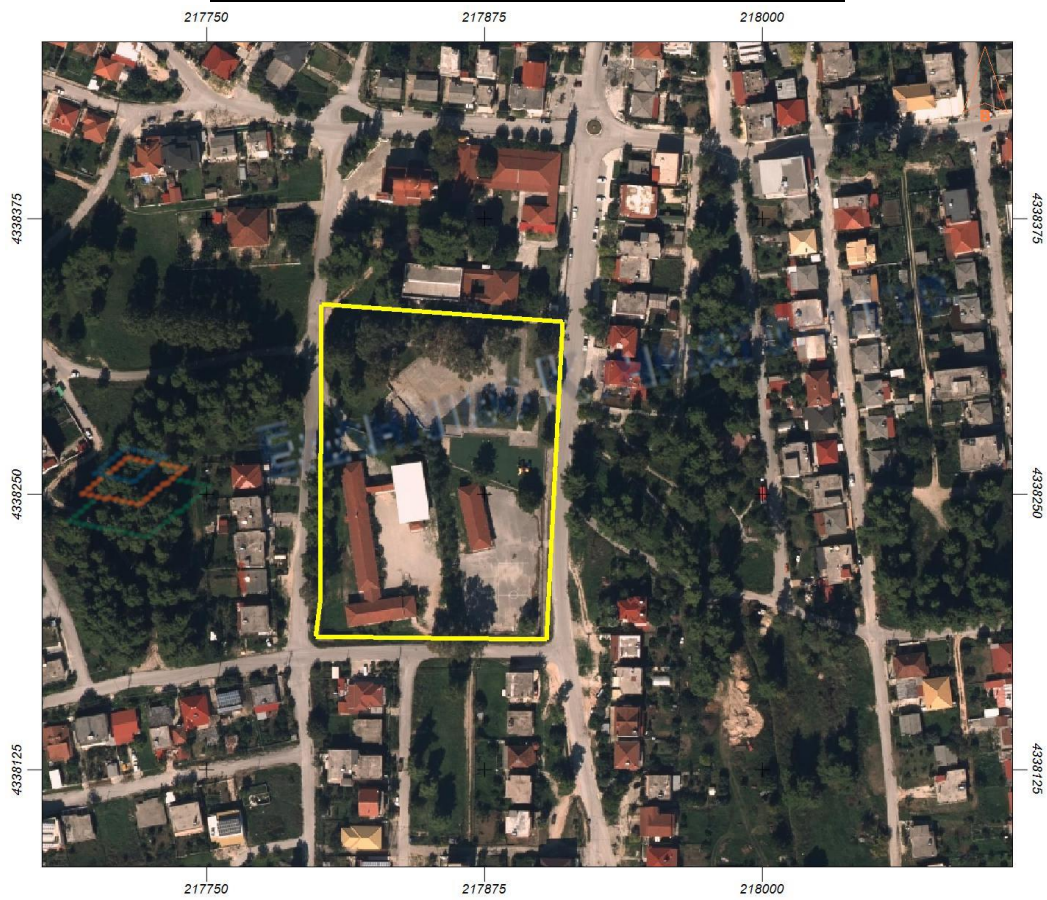

ΠΡΟΥΛΕΙΑ ΓΥΜΝΑΣΙΟΥ – ΛΥΚΕΙΟΥ ΛΟΥΡΟΥ

ΠΡΟΥΛΙΟ ΣΧΟΛΕΙΟΥ ΛΟΥΡΟΥ