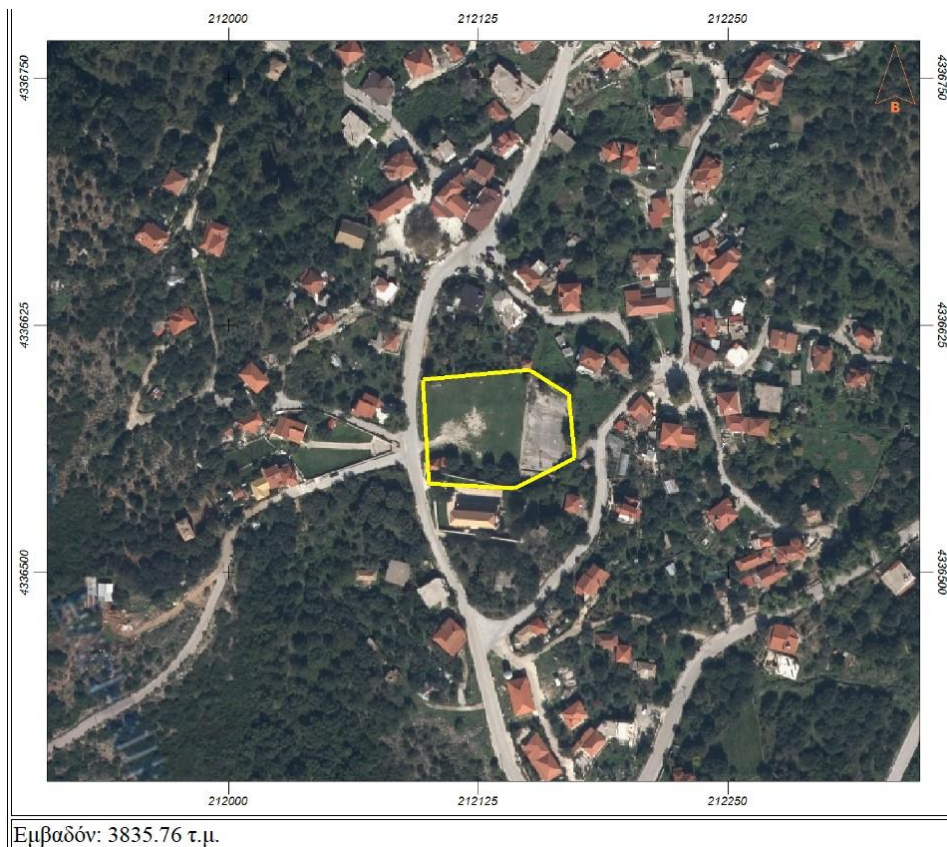

Εμβαδόν: 33004.55 τ.μ.

Ν.ΣΙΝΩΠΗ (ΓΗΠΕΔΟ)

Ν.ΣΙΝΩΠΗ (ΠΛΑΤΕΙΑ)

(ΟΙΚΙΣΜΟΣ ΑΡΧΑΓΓΕΛΟΣ) (ΓΗΠΕΔΟ)

ΡΙΖΑ (ΕΚΚΛΗΣΙΑ)

ΚΑΜΑΡΙΝΑ (ΕΚΚΛΗΣΙΑ)

ΚΑΜΑΡΙΝΑ (ΠΛΑΤΕΙΑ)

ΚΡΥΟΠΗΓΗ (ΠΛΑΤΕΙΑ)