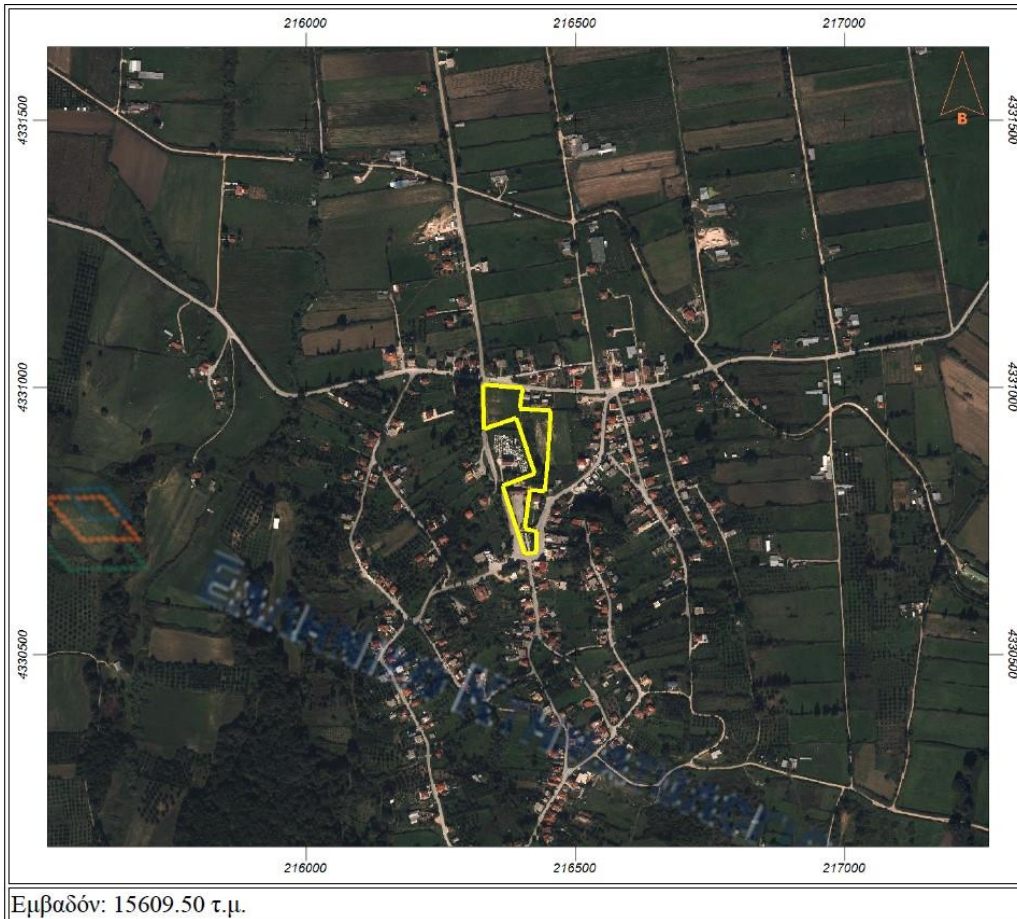

Ν.ΣΙΝΩΠΗ (ΠΛΑΤΕΙΑ)