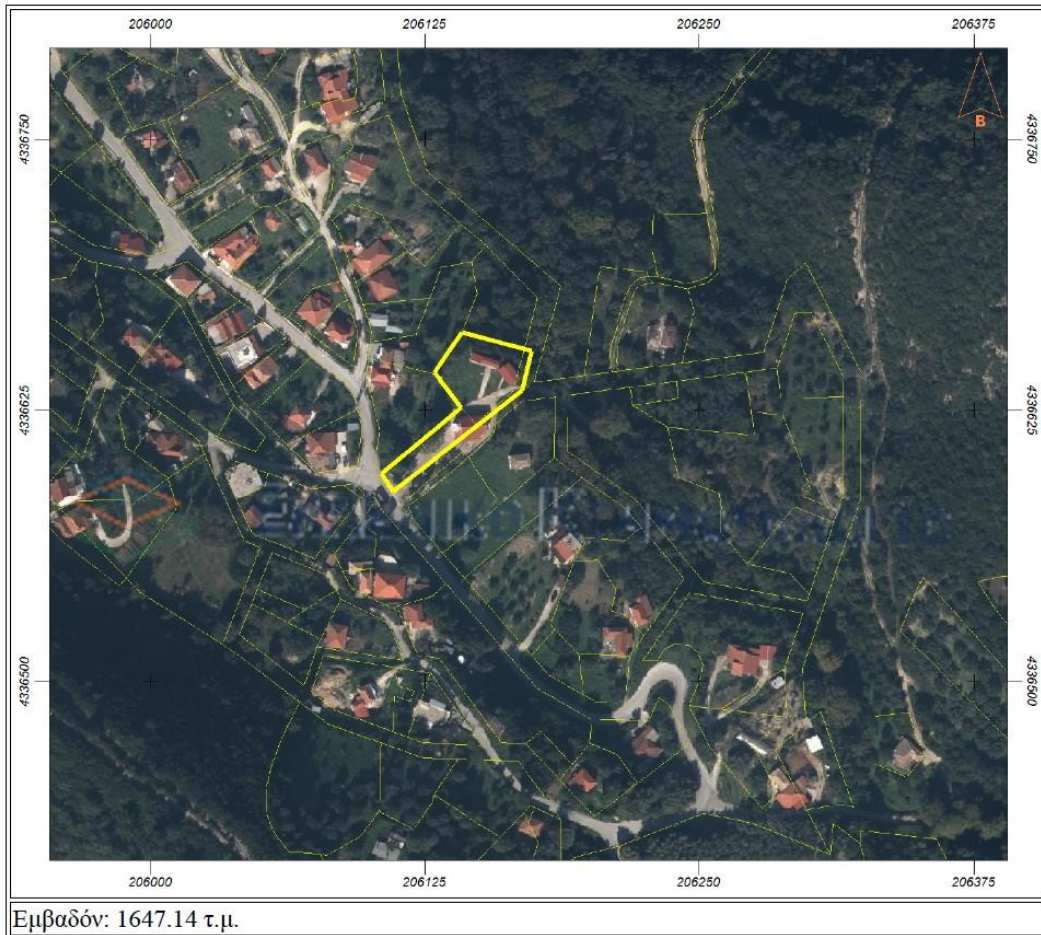

Εμβαδόν: 33004.55 τ.μ.

Ν.ΣΙΝΩΠΗ (ΓΗΠΕΔΟ)

Ν.ΣΙΝΩΠΗ (ΠΛΑΤΕΙΑ)

(ΟΙΚΙΣΜΟΣ ΑΡΧΑΓΓΕΛΟΣ) (ΓΗΠΕΔΟ)

ΡΙΖΑ (ΕΚΚΛΗΣΙΑ)

ΚΑΜΑΡΙΝΑ (ΕΚΚΛΗΣΙΑ)

ΚΑΜΑΡΙΝΑ (ΠΛΑΤΕΙΑ)

ΚΡΥΟΠΗΓΗ (ΠΛΑΤΕΙΑ)