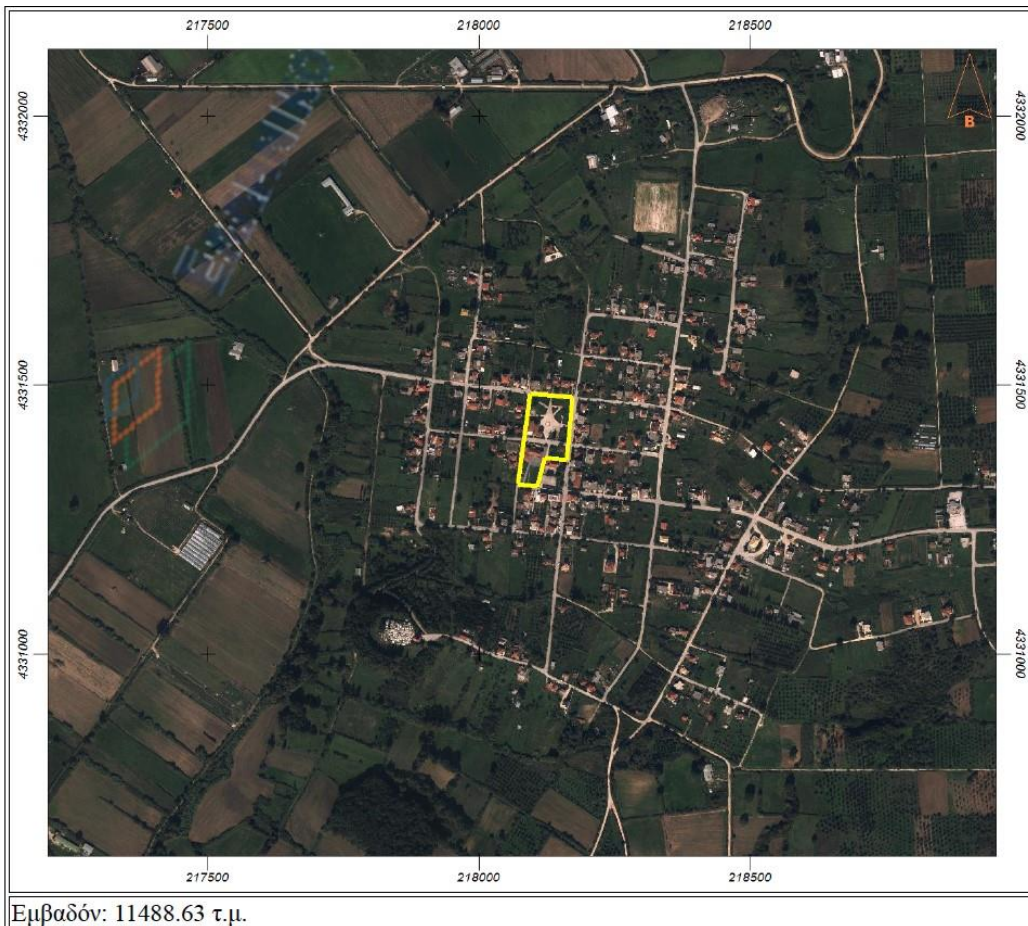

ΚΑΣΤΡΟΣΥΚΙΑ (ΕΚΚΛΗΣΙΑ)

Εμβαδόν: 487.93 τ.μ.

ΜΥΡΣΙΝΗ (ΕΚΚΛΗΣΙΑ)

Εμβαδόν: 1355.71 τ.μ.

ΜΥΡΣΙΝΗ (ΟΙΚΙΣΜΟΣ ΜΕΓΑΔΕΝΔΡΟ) (ΕΚΚΛΗΣΙΑ)

Εμβαδόν: 8715.79 τ.μ.

Ν. ΣΑΜΨΟΥΝΤΑ (ΓΗΠΕΔΟ)

Ν.ΣΑΜΨΟΥΝΤΑ (ΠΛΑΤΕΙΑ)