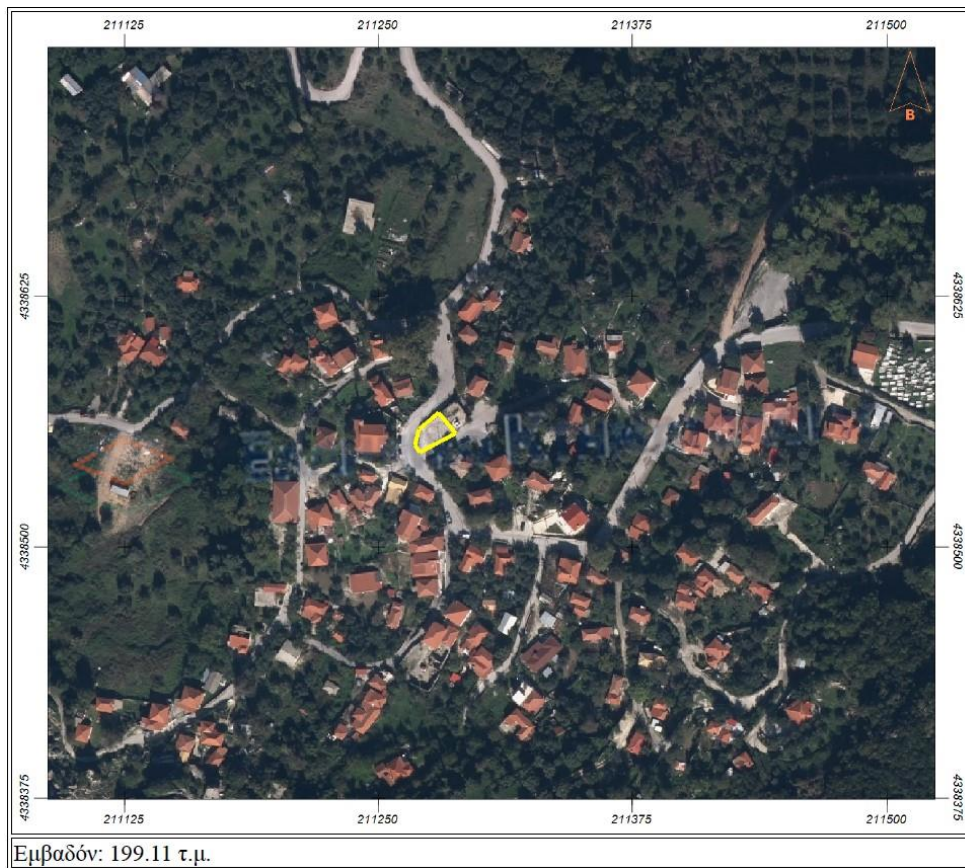

Εμβαδόν: 33004.55 τ.μ.

Ν.ΣΙΝΩΠΗ (ΓΗΠΕΔΟ)

Ν.ΣΙΝΩΠΗ (ΠΛΑΤΕΙΑ)

(ΟΙΚΙΣΜΟΣ ΑΡΧΑΓΓΕΛΟΣ) (ΓΗΠΕΔΟ)

ΡΙΖΑ (ΕΚΚΛΗΣΙΑ)

ΚΑΜΑΡΙΝΑ (ΕΚΚΛΗΣΙΑ)

ΚΑΜΑΡΙΝΑ (ΠΛΑΤΕΙΑ)

ΚΡΥΟΠΗΓΗ (ΠΛΑΤΕΙΑ)