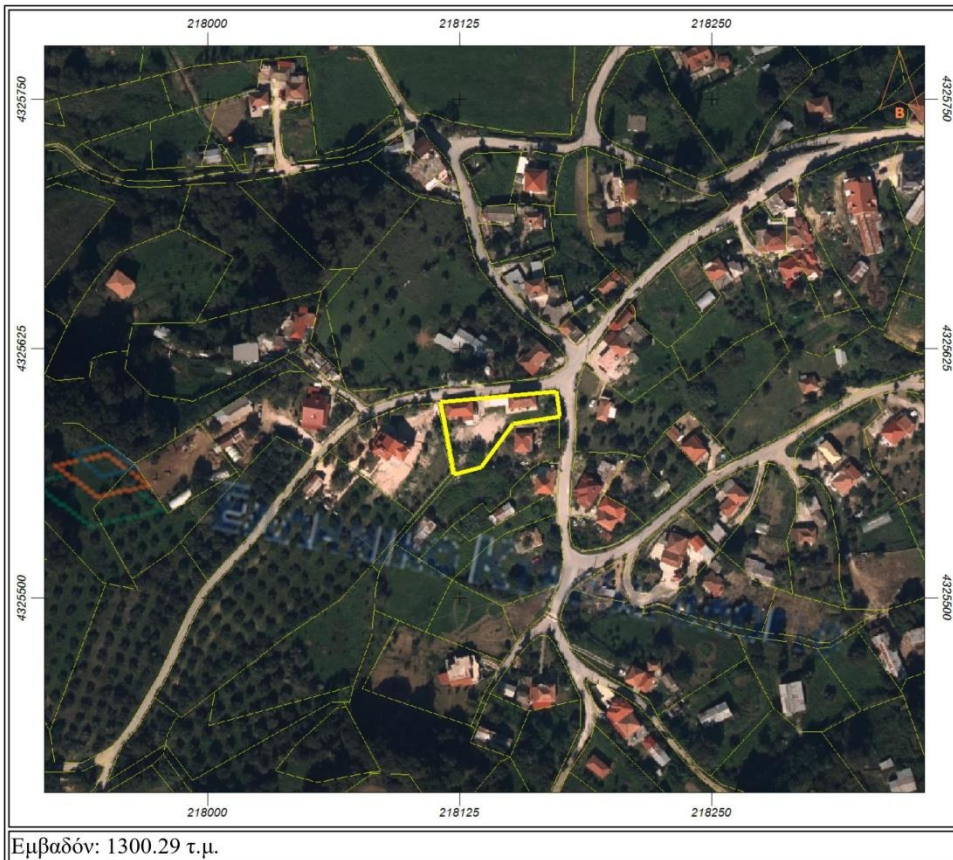

ΣΗΜΕΙΑ ΚΑΤΑΦΥΓΗΣ ΠΛΗΘΥΣΜΟΥ Δ.Ε. ΠΡΕΒΕΖΑΣ

ΔΑΣΥΛΛΙΟ ΑΓ. ΑΠΟΣΤΟΛΩΝ – ΑΓ. ΘΩΜΑΣ

ΓΗΠΕΔΟ ΑΓ. ΘΩΜΑ

ΠΛΑΤΕΙΑ ΑΓ. ΘΩΜΑ

ΠΡΟΑΥΛΕΙΟ ΣΧΟΛΕΙΟΥ ΜΙΧΑΛΙΤΣΙΟΥ

ΠΡΟΑΥΛΕΙΟ ΕΚΚΛΗΣΙΑΣ ΜΙΧΑΛΙΤΣΙΟΥ

ΓΗΠΕΔΟ ΜΥΤΙΚΑ

ΠΛΑΤΕΙΑ & ΠΡΟΑΥΛΕΙΟ ΣΧΟΛΕΙΟΥ ΜΥΤΙΚΑ