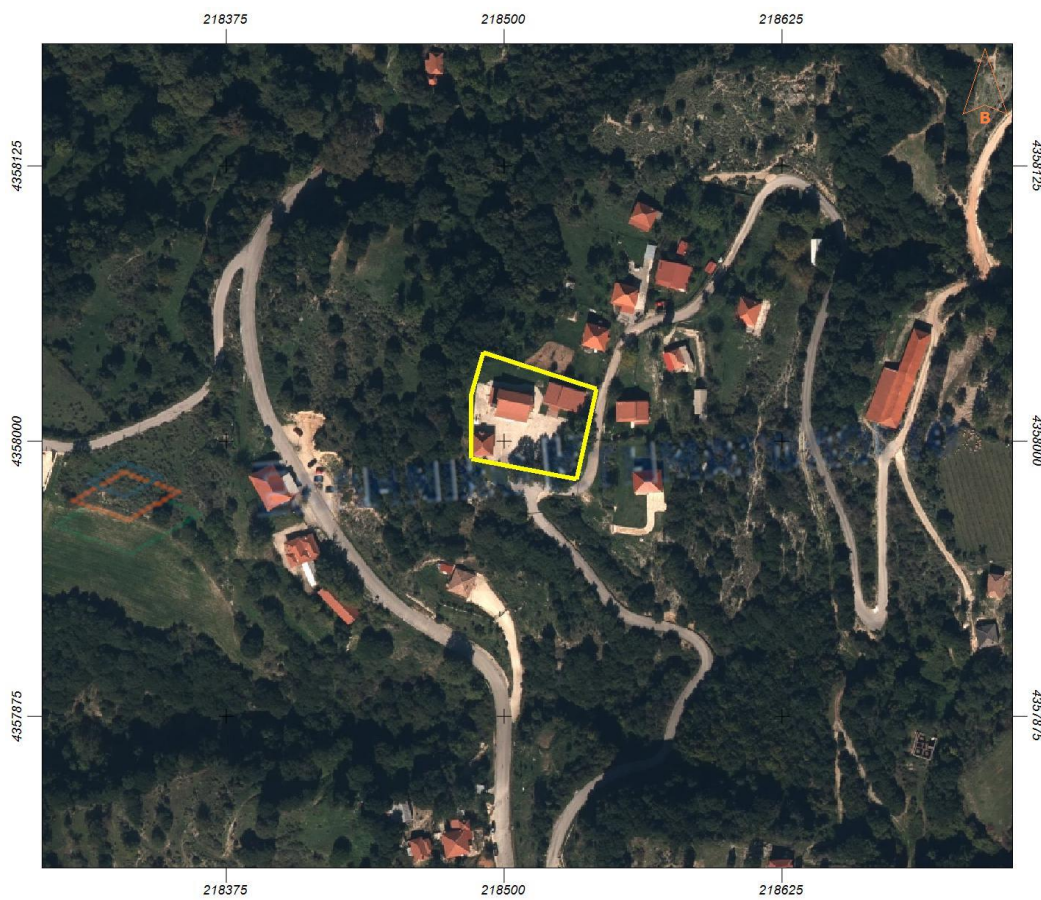

ΠΛΑΤΕΙΑ Α. ΡΑΧΗ

ΚΑΤΩ ΡΕΜΑΤΙΑ

ΡΕΜΑΤΙΑ

ΠΛΑΤΕΙΑ ΒΡΥΣΟΥΛΑ

ΠΡΟΥΛΕΙΑ ΓΥΜΝΑΣΙΟΥ – ΛΥΚΕΙΟΥ ΛΟΥΡΟΥ

ΠΡΟΥΛΙΟ ΣΧΟΛΕΙΟΥ ΛΟΥΡΟΥ

ΓΗΠΕΔΟ ΛΟΥΡΟΥ

ΠΛΑΤΕΙΑ ΛΟΥΡΟΥ

ΓΗΠΕΔΟ Ν. ΣΦΗΝΩΤΟΥ

ΣΚΙΑΔΑΣ

ΠΛΑΤΕΙΑ ΣΤΕΦΑΝΗΣ

ΓΗΠΕΔΟ ΣΤΕΦΑΝΗΣ

ΓΗΠΕΔΟ ΩΡΩΠΟΥ

ΠΛΑΤΕΙΑ ΩΡΩΠΟΥ

ΣΗΜΕΙΑ ΚΑΤΑΦΥΓΗΣ ΠΛΗΘΥΣΜΟΥ Δ.Ε. ΖΑΛΟΓΓΟΥ

Εμβαδόν: 208.74 τ.μ.