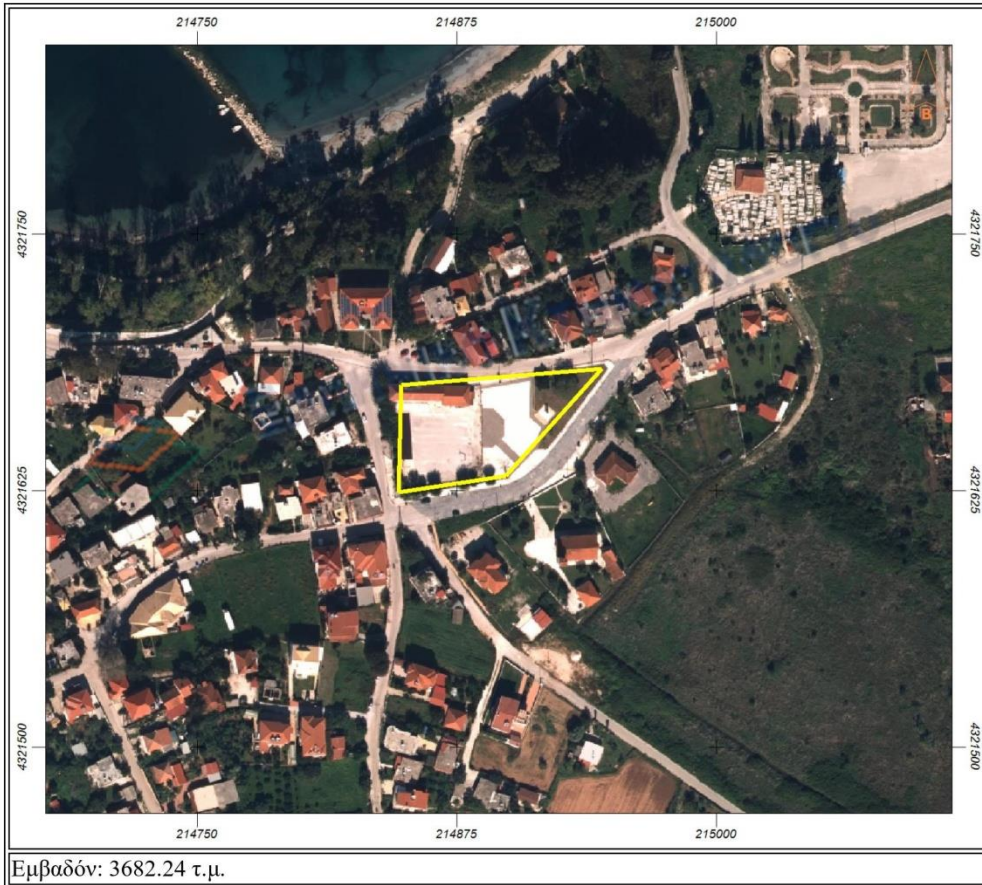

ΣΗΜΕΙΑ ΚΑΤΑΦΥΓΗΣ ΠΛΗΘΥΣΜΟΥ Δ.Ε. ΠΡΕΒΕΖΑΣ

ΔΑΣΥΛΛΙΟ ΑΓ. ΑΠΟΣΤΟΛΩΝ – ΑΓ. ΘΩΜΑΣ

ΓΗΠΕΔΟ ΑΓ. ΘΩΜΑ

ΠΛΑΤΕΙΑ ΑΓ. ΘΩΜΑ

ΠΡΟΑΥΛΕΙΟ ΣΧΟΛΕΙΟΥ ΜΙΧΑΛΙΤΣΙΟΥ

ΠΡΟΑΥΛΕΙΟ ΕΚΚΛΗΣΙΑΣ ΜΙΧΑΛΙΤΣΙΟΥ

ΓΗΠΕΔΟ ΜΥΤΙΚΑ

ΠΛΑΤΕΙΑ & ΠΡΟΑΥΛΕΙΟ ΣΧΟΛΕΙΟΥ ΜΥΤΙΚΑ