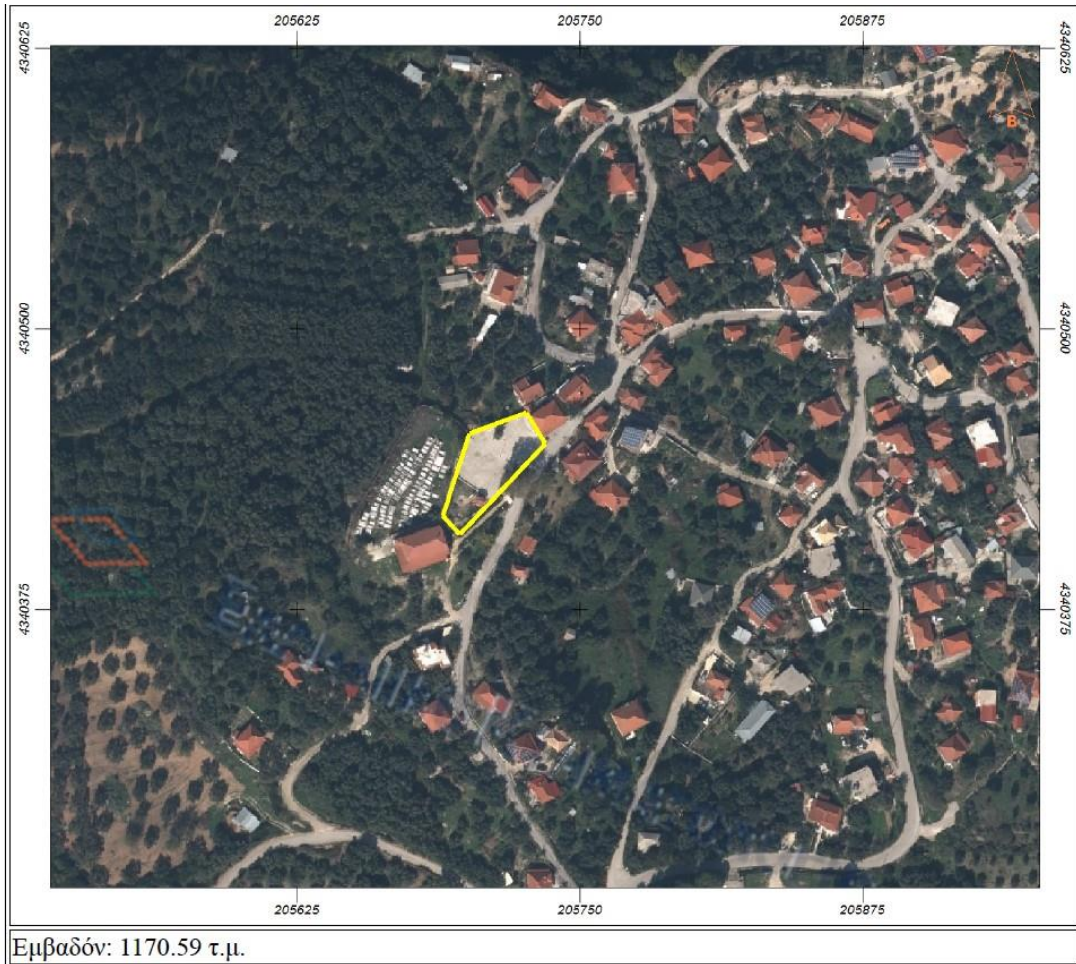

Εμβαδόν: 33004.55 τ.μ.

Ν.ΣΙΝΩΠΗ (ΓΗΠΕΔΟ)

Ν.ΣΙΝΩΠΗ (ΠΛΑΤΕΙΑ)

(ΟΙΚΙΣΜΟΣ ΑΡΧΑΓΓΕΛΟΣ) (ΓΗΠΕΔΟ)

ΡΙΖΑ (ΕΚΚΛΗΣΙΑ)

ΚΑΜΑΡΙΝΑ (ΕΚΚΛΗΣΙΑ)

ΚΑΜΑΡΙΝΑ (ΠΛΑΤΕΙΑ)

ΚΡΥΟΠΗΓΗ (ΠΛΑΤΕΙΑ)