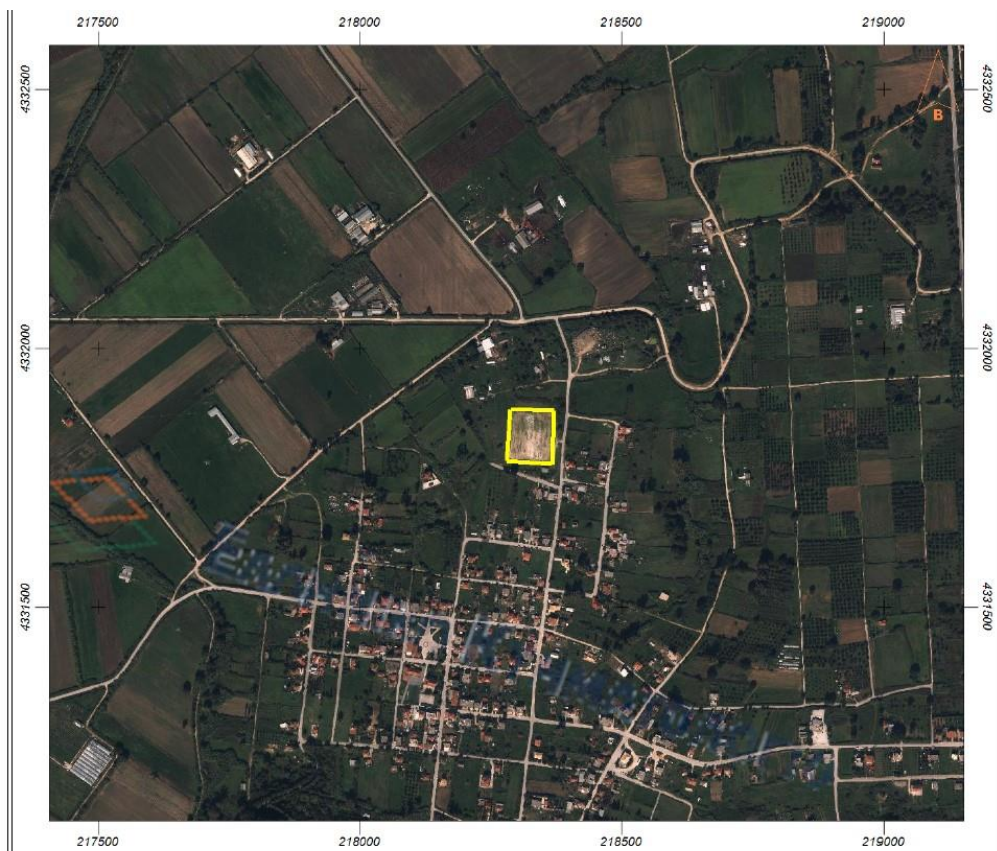

ΚΑΣΤΡΟΣΥΚΙΑ (ΕΚΚΛΗΣΙΑ)

Εμβαδόν: 487.93 τ.μ.

ΜΥΡΣΙΝΗ (ΕΚΚΛΗΣΙΑ)

Εμβαδόν: 1355.71 τ.μ.

ΜΥΡΣΙΝΗ (ΟΙΚΙΣΜΟΣ ΜΕΓΑΔΕΝΔΡΟ) (ΕΚΚΛΗΣΙΑ)

Εμβαδόν: 8715.79 τ.μ.

Ν. ΣΑΜΨΟΥΝΤΑ (ΓΗΠΕΔΟ)

Ν.ΣΑΜΨΟΥΝΤΑ (ΠΛΑΤΕΙΑ)