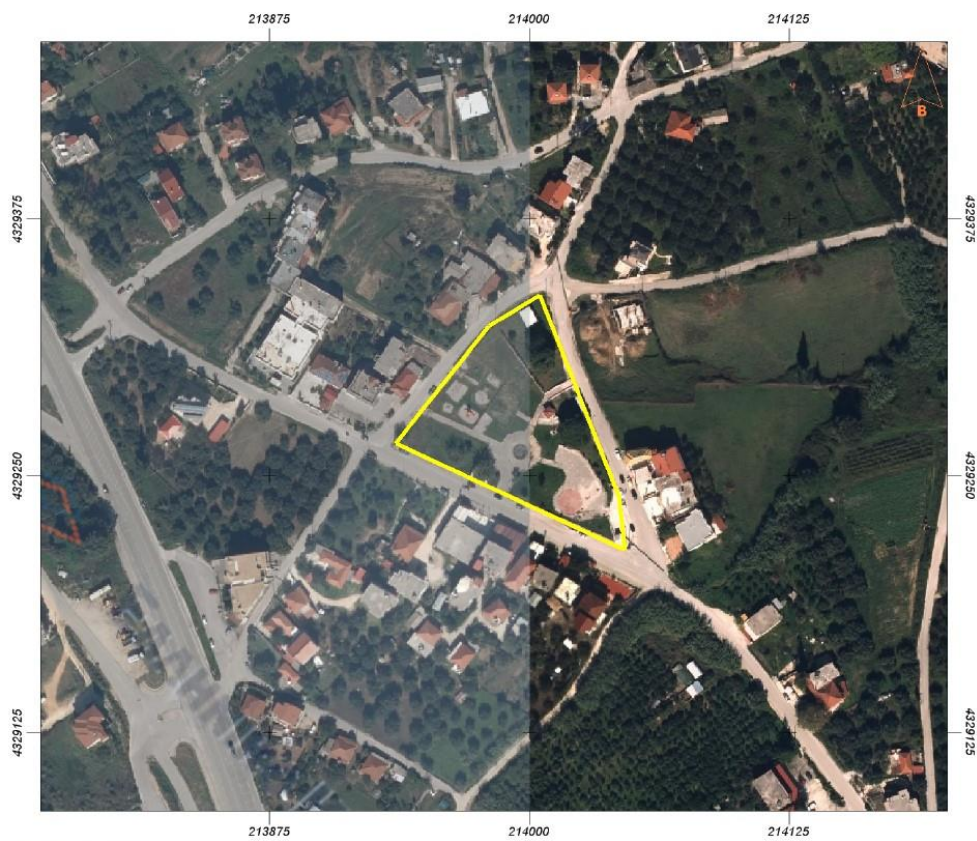

ΒΡΑΧΟΣ (ΕΚΚΛΗΣΙΑ)

Εμβαδόν: 2614.67 τ.μ.

ΕΚΚΛΗΣΙΕΣ (ΕΚΚΛΗΣΙΑ)

Εμβαδόν: 12553.14 τ.μ.

ΚΑΝΑΛΙ (ΓΗΠΕΔΟ)

Εμβαδόν: 6528.81 τ.μ.

ΚΑΝΑΛΙ (ΠΛΑΤΕΙΑ)

Εμβαδόν: 670.89 τ.μ.